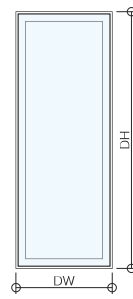

MF-45HIRAKI

MF-45HIKIDO

φ35mmスライド丁番を使用します。

パネルは3mm・4mm厚対応です。
アルミフレームはB2シルバー色(アルマイト)です。

パネルは3mm・4mm厚対応です。
アルミフレームはB2シルバー色(アルマイト)です。

MF-45HIRAKI 参考価格(税抜) ※パネル: ポリスチレン

DW寸法	DH寸法	参考価格
DW≦450mm	DH≦600mm	¥28,000
DW≦450mm	DH≦900mm	¥30,000
DW≦450mm	DH≦1200mm	¥34,000
DW≦450mm	DH≦1500mm	¥38,000
DW≦450mm	DH≦1800mm	¥40,000

- パネルはポリスチレン3mmクリアマット調・ガラス色マット調です。
- アクリル・ポリカーボネート等、各種樹脂パネル、ガラスも取り扱っております。ご相談ください。
- 上記以外の寸法につきましては、ご相談ください。
- スライド丁番別途

MF-45HIKIDO 参考価格(税抜) ※パネル: ポリスチレン
※アルミ四角枠無し

DW寸法	DH寸法	参考価格
DW≦450mm	DH≦600mm	¥28,000
DW≦450mm	DH≦900mm	¥30,000
DW≦450mm	DH≦1200mm	¥34,000
DW≦450mm	DH≦1500mm	¥38,000
DW≦450mm	DH≦1800mm	¥40,000

MF-45HIKIDO 参考価格(税抜) ※パネル: ポリスチレン
※アルミ四角枠有り

DW寸法	DH寸法	参考価格
DW≦450mm	DH≦600mm	¥48,000
DW≦450mm	DH≦900mm	¥50,000
DW≦450mm	DH≦1200mm	¥54,000
DW≦450mm	DH≦1500mm	¥58,000
DW≦450mm	DH≦1800mm	¥60,000

- パネルはポリスチレン3mmクリアマット調・ガラス色マット調です。
- アクリル・ポリカーボネート等、各種樹脂パネル、ガラスも取り扱っております。ご相談ください。
- 上記以外の寸法につきましては、ご相談ください。

MF-53HIRAKI

φ35mmスライド丁番を使用します。

パネルは3mm・4mm・6mm厚対応です。
アルミフレームはマットシルバー色(アルマイト)です。

MF-45HIRAKI 参考価格(税抜) ※パネル:ポリスチレン

DW寸法	DH寸法	参考価格
DW≦450mm	DH≦600mm	¥28,000
DW≦450mm	DH≦900mm	¥30,000
DW≦450mm	DH≦1200mm	¥34,000
DW≦450mm	DH≦1500mm	¥38,000
DW≦450mm	DH≦1800mm	¥40,000