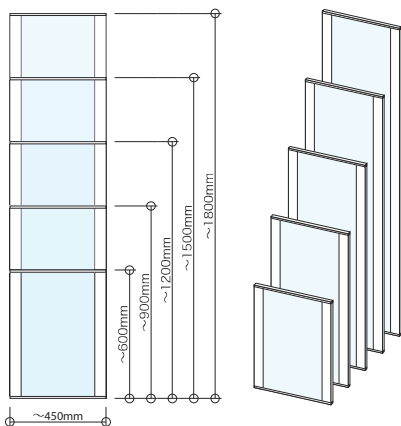

- パネルはポリスチレン3mmクリアマット調・ガラス色マット調です。
- アクリル・ポリカーボネート等、各種樹脂パネル、ガラスも取り扱っております。ご相談ください。
- 上記以外の寸法につきましては、ご相談ください。
- スライド丁番別途

MF-45HIKIDO 参考価格(税抜) ※パネル: ポリスチレン
※アルミ四角枠無し

DW寸法	DH寸法	参考価格
DW≦450mm	DH≦600mm	¥28,000
DW≦450mm	DH≦900mm	¥30,000
DW≦450mm	DH≦1200mm	¥34,000
DW≦450mm	DH≦1500mm	¥38,000
DW≦450mm	DH≦1800mm	¥40,000

MF-45HIKIDO 参考価格(税抜) ※パネル: ポリスチレン
※アルミ四角枠有り

DW寸法	DH寸法	参考価格
DW≦450mm	DH≦600mm	¥48,000
DW≦450mm	DH≦900mm	¥50,000
DW≦450mm	DH≦1200mm	¥54,000
DW≦450mm	DH≦1500mm	¥58,000
DW≦450mm	DH≦1800mm	¥60,000

- パネルはポリスチレン3mmクリアマット調・ガラス色マット調です。
- アクリル・ポリカーボネート等、各種樹脂パネル、ガラスも取り扱っております。ご相談ください。
- 上記以外の寸法につきましては、ご相談ください。

MF-53HIRAKI

φ35mmスライド丁番を使用します。

パネルは3mm・4mm・6mm厚対応です。
アルミフレームはマットシルバー色(アルマイト)です。

MF-45HIRAKI 参考価格(税抜) ※パネル:ポリスチレン

DW寸法	DH寸法	参考価格
DW≦450mm	DH≦600mm	¥28,000
DW≦450mm	DH≦900mm	¥30,000
DW≦450mm	DH≦1200mm	¥34,000
DW≦450mm	DH≦1500mm	¥38,000
DW≦450mm	DH≦1800mm	¥40,000