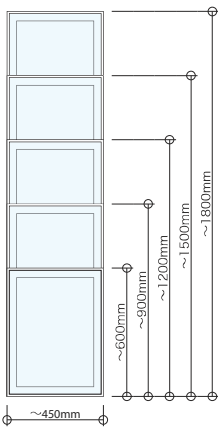

MF-45HIRAKI

MF-45HIKIDO

φ35mmスライド丁番を使用します。

パネルは3mm・4mm厚対応です。
アルミフレームはB2シルバー色(アルマイト)です。

パネルは3mm・4mm厚対応です。
アルミフレームはB2シルバー色(アルマイト)です。

MF-45HIRAKI 参考価格(税抜) ※パネル: ポリスチレン

DW寸法	DH寸法	参考価格
DW≦450mm	DH≦600mm	¥28,000
DW≦450mm	DH≦900mm	¥30,000
DW≦450mm	DH≦1200mm	¥34,000
DW≦450mm	DH≦1500mm	¥38,000
DW≦450mm	DH≦1800mm	¥40,000

- パネルはポリスチレン3mmクリアマット調・ガラス色マット調です。
- アクリル・ポリカーボネート等、各種樹脂パネル、ガラスも取り扱っております。ご相談ください。
- 上記以外の寸法につきましては、ご相談ください。
- スライド丁番別途

MF-45HIKIDO 参考価格(税抜) ※パネル: ポリスチレン
※アルミ四角枠無し

DW寸法	DH寸法	参考価格
DW≦450mm	DH≦600mm	¥28,000
DW≦450mm	DH≦900mm	¥30,000
DW≦450mm	DH≦1200mm	¥34,000
DW≦450mm	DH≦1500mm	¥38,000
DW≦450mm	DH≦1800mm	¥40,000

MF-45HIKIDO 参考価格(税抜) ※パネル: ポリスチレン
※アルミ四角枠有り

DW寸法	DH寸法	参考価格
DW≦450mm	DH≦600mm	¥48,000
DW≦450mm	DH≦900mm	¥50,000
DW≦450mm	DH≦1200mm	¥54,000
DW≦450mm	DH≦1500mm	¥58,000
DW≦450mm	DH≦1800mm	¥60,000

- パネルはポリスチレン3mmクリアマット調・ガラス色マット調です。
- アクリル・ポリカーボネート等、各種樹脂パネル、ガラスも取り扱っております。ご相談ください。
- 上記以外の寸法につきましては、ご相談ください。

MF-53HIRAKI

φ35mmスライド丁番を使用します。

パネルは3mm・4mm・6mm厚対応です。
アルミフレームはマットシルバー色(アルマイト)です。

MF-45HIRAKI 参考価格(税抜) ※パネル:ポリスチレン

DW寸法	DH寸法	参考価格
DW≦450mm	DH≦600mm	¥28,000
DW≦450mm	DH≦900mm	¥30,000
DW≦450mm	DH≦1200mm	¥34,000
DW≦450mm	DH≦1500mm	¥38,000
DW≦450mm	DH≦1800mm	¥40,000