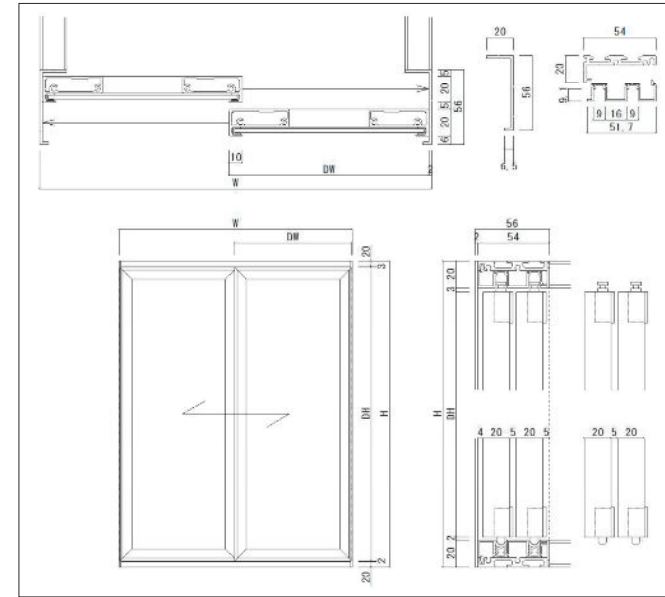

MF-45HIRAKI

MF-45HIKIDO

φ35mmスライド丁番を使用します。

パネルは3mm・4mm厚対応です。
アルミフレームはB2シルバー色(アルマイト)です。

パネルは3mm・4mm厚対応です。
アルミフレームはB2シルバー色(アルマイト)です。

MF-45HIRAKI 参考価格(税抜) ※パネル: ポリスチレン

DW寸法	DH寸法	参考価格
DW≦450mm	DH≦600mm	¥28,000
DW≦450mm	DH≦900mm	¥30,000
DW≦450mm	DH≦1200mm	¥34,000
DW≦450mm	DH≦1500mm	¥38,000
DW≦450mm	DH≦1800mm	¥40,000

- パネルはポリスチレン3mmクリアマット調・ガラス色マット調です。
- アクリル・ポリカーボネート等、各種樹脂パネル、ガラスも取り扱っております。ご相談ください。
- 上記以外の寸法につきましては、ご相談ください。
- スライド丁番別途

MF-45HIKIDO 参考価格(税抜) ※パネル: ポリスチレン
※アルミ四角枠無し

DW寸法	DH寸法	参考価格
DW≦450mm	DH≦600mm	¥28,000
DW≦450mm	DH≦900mm	¥30,000
DW≦450mm	DH≦1200mm	¥34,000
DW≦450mm	DH≦1500mm	¥38,000
DW≦450mm	DH≦1800mm	¥40,000

MF-45HIKIDO 参考価格(税抜) ※パネル: ポリスチレン
※アルミ四角枠有り

DW寸法	DH寸法	参考価格
DW≦450mm	DH≦600mm	¥48,000
DW≦450mm	DH≦900mm	¥50,000
DW≦450mm	DH≦1200mm	¥54,000
DW≦450mm	DH≦1500mm	¥58,000
DW≦450mm	DH≦1800mm	¥60,000

- パネルはポリスチレン3mmクリアマット調・ガラス色マット調です。
- アクリル・ポリカーボネート等、各種樹脂パネル、ガラスも取り扱っております。ご相談ください。
- 上記以外の寸法につきましては、ご相談ください。

MF-53HIRAKI

φ35mmスライド丁番を使用します。

パネルは3mm・4mm・6mm厚対応です。
アルミフレームはマットシルバー色(アルマイト)です。

MF-45HIRAKI 参考価格(税抜) ※パネル:ポリスチレン

DW寸法	DH寸法	参考価格
DW≦450mm	DH≦600mm	¥28,000
DW≦450mm	DH≦900mm	¥30,000
DW≦450mm	DH≦1200mm	¥34,000
DW≦450mm	DH≦1500mm	¥38,000
DW≦450mm	DH≦1800mm	¥40,000