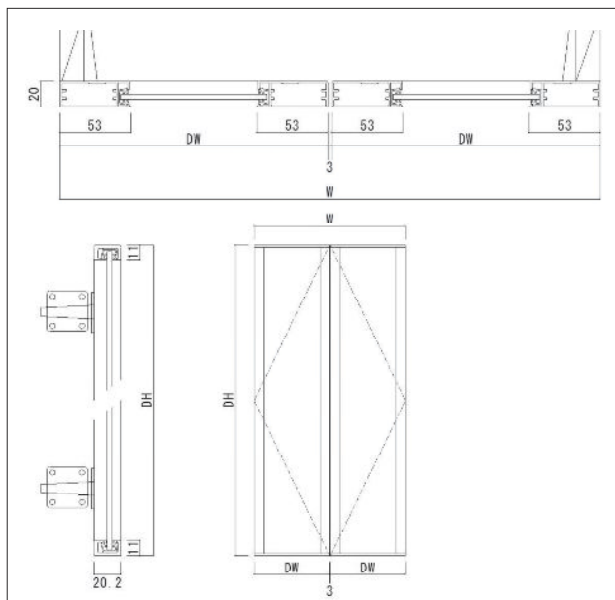

MF-45HIKIDO 参考価格(税抜) ※パネル: ポリスチレン
※アルミ四角枠有り

DW寸法	DH寸法	参考価格
DW≦450mm	DH≦600mm	¥48,000
DW≦450mm	DH≦900mm	¥50,000
DW≦450mm	DH≦1200mm	¥54,000
DW≦450mm	DH≦1500mm	¥58,000
DW≦450mm	DH≦1800mm	¥60,000

- パネルはポリスチレン3mmクリアマット調・ガラス色マット調です。
- アクリル・ポリカーボネート等、各種樹脂パネル、ガラスも取り扱っております。ご相談ください。
- 上記以外の寸法につきましては、ご相談ください。

MF-53HIRAKI

φ35mmスライド丁番を使用します。

パネルは3mm・4mm・6mm厚対応です。
アルミフレームはマットシルバー色(アルマイト)です。

MF-45HIRAKI 参考価格(税抜) ※パネル:ポリスチレン

DW寸法	DH寸法	参考価格
DW≦450mm	DH≦600mm	¥28,000
DW≦450mm	DH≦900mm	¥30,000
DW≦450mm	DH≦1200mm	¥34,000
DW≦450mm	DH≦1500mm	¥38,000
DW≦450mm	DH≦1800mm	¥40,000