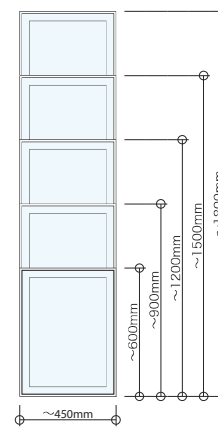

MF-45HIRAKI

MF-45HIKIDO

φ35mmスライド丁番を使用します。

パネルは3mm・4mm厚対応です。
アルミフレームはB2シルバー色(アルマイト)です。

パネルは3mm・4mm厚対応です。
アルミフレームはB2シルバー色(アルマイト)です。

MF-45HIRAKI 参考価格(税抜) ※パネル: ポリスチレン

DW寸法	DH寸法	参考価格
DW≦450mm	DH≦600mm	¥28,000
DW≦450mm	DH≦900mm	¥30,000
DW≦450mm	DH≦1200mm	¥34,000
DW≦450mm	DH≦1500mm	¥38,000
DW≦450mm	DH≦1800mm	¥40,000

- パネルはポリスチレン3mmクリアマット調・ガラス色マット調です。
- アクリル・ポリカーボネート等、各種樹脂パネル、ガラスも取り扱っております。ご相談ください。
- 上記以外の寸法につきましては、ご相談ください。
- スライド丁番別途

MF-45HIKIDO 参考価格(税抜) ※パネル: ポリスチレン
※アルミ四角枠無し

DW寸法	DH寸法	参考価格
DW≦450mm	DH≦600mm	¥28,000
DW≦450mm	DH≦900mm	¥30,000
DW≦450mm	DH≦1200mm	¥34,000
DW≦450mm	DH≦1500mm	¥38,000
DW≦450mm	DH≦1800mm	¥40,000

MF-45HIKIDO 参考価格(税抜) ※パネル: ポリスチレン
※アルミ四角枠有り

DW寸法	DH寸法	参考価格
DW≦450mm	DH≦600mm	¥48,000
DW≦450mm	DH≦900mm	¥50,000
DW≦450mm	DH≦1200mm	¥54,000
DW≦450mm	DH≦1500mm	¥58,000
DW≦450mm	DH≦1800mm	¥60,000

- パネルはポリスチレン3mmクリアマット調・ガラス色マット調です。
- アクリル・ポリカーボネート等、各種樹脂パネル、ガラスも取り扱っております。ご相談ください。
- 上記以外の寸法につきましては、ご相談ください。

MF-53HIRAKI

φ35mmスライド丁番を使用します。

パネルは3mm・4mm・6mm厚対応です。
アルミフレームはマットシルバー色(アルマイト)です。

MF-45HIRAKI 参考価格(税抜) ※パネル:ポリスチレン

DW寸法	DH寸法	参考価格
DW≦450mm	DH≦600mm	¥28,000
DW≦450mm	DH≦900mm	¥30,000
DW≦450mm	DH≦1200mm	¥34,000
DW≦450mm	DH≦1500mm	¥38,000
DW≦450mm	DH≦1800mm	¥40,000