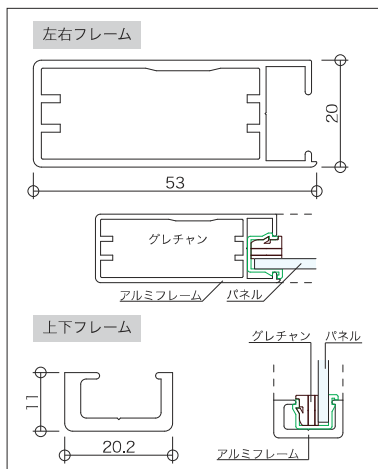

- パネルはポリスチレン3mmクリアマット調・ガラス色マット調です。
- アクリル・ポリカーボネート等、各種樹脂パネル、ガラスも取り扱っております。ご相談ください。
- 上記以外の寸法につきましては、ご相談ください。
- スライド丁番別途

MF-45HIKIDO 参考価格(税抜) ※パネル: ポリスチレン
※アルミ四角枠無し

DW寸法	DH寸法	参考価格
DW≦450mm	DH≦600mm	¥28,000
DW≦450mm	DH≦900mm	¥30,000
DW≦450mm	DH≦1200mm	¥34,000
DW≦450mm	DH≦1500mm	¥38,000
DW≦450mm	DH≦1800mm	¥40,000

MF-45HIKIDO 参考価格(税抜) ※パネル: ポリスチレン
※アルミ四角枠有り

DW寸法	DH寸法	参考価格
DW≦450mm	DH≦600mm	¥48,000
DW≦450mm	DH≦900mm	¥50,000
DW≦450mm	DH≦1200mm	¥54,000
DW≦450mm	DH≦1500mm	¥58,000
DW≦450mm	DH≦1800mm	¥60,000

- パネルはポリスチレン3mmクリアマット調・ガラス色マット調です。
- アクリル・ポリカーボネート等、各種樹脂パネル、ガラスも取り扱っております。ご相談ください。
- 上記以外の寸法につきましては、ご相談ください。

MF-53HIRAKI

φ35mmスライド丁番を使用します。

パネルは3mm・4mm・6mm厚対応です。
アルミフレームはマットシルバー色(アルマイト)です。

MF-45HIRAKI 参考価格(税抜) ※パネル:ポリスチレン

DW寸法	DH寸法	参考価格
DW≦450mm	DH≦600mm	¥28,000
DW≦450mm	DH≦900mm	¥30,000
DW≦450mm	DH≦1200mm	¥34,000
DW≦450mm	DH≦1500mm	¥38,000
DW≦450mm	DH≦1800mm	¥40,000