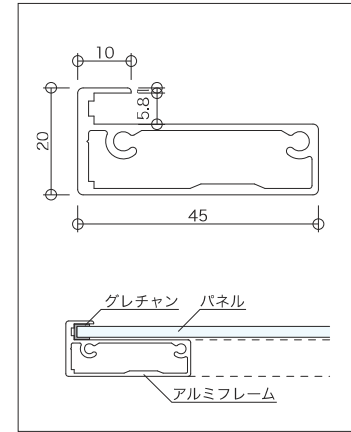

MF-45HIRAKI

MF-45HIKIDO

φ35mmスライド丁番を使用します。

パネルは3mm・4mm厚対応です。
アルミフレームはB2シルバー色(アルマイト)です。

パネルは3mm・4mm厚対応です。
アルミフレームはB2シルバー色(アルマイト)です。

MF-45HIRAKI 参考価格(税抜) ※パネル: ポリスチレン

DW寸法	DH寸法	参考価格
DW≦450mm	DH≦600mm	¥28,000
DW≦450mm	DH≦900mm	¥30,000
DW≦450mm	DH≦1200mm	¥34,000
DW≦450mm	DH≦1500mm	¥38,000
DW≦450mm	DH≦1800mm	¥40,000

- パネルはポリスチレン3mmクリアマット調・ガラス色マット調です。
- アクリル・ポリカーボネート等、各種樹脂パネル、ガラスも取り扱っております。ご相談ください。
- 上記以外の寸法につきましては、ご相談ください。
- スライド丁番別途

MF-45HIKIDO 参考価格(税抜) ※パネル: ポリスチレン
※アルミ四角枠無し

DW寸法	DH寸法	参考価格
DW≦450mm	DH≦600mm	¥28,000
DW≦450mm	DH≦900mm	¥30,000
DW≦450mm	DH≦1200mm	¥34,000
DW≦450mm	DH≦1500mm	¥38,000
DW≦450mm	DH≦1800mm	¥40,000

MF-45HIKIDO 参考価格(税抜) ※パネル: ポリスチレン
※アルミ四角枠有り

DW寸法	DH寸法	参考価格
DW≦450mm	DH≦600mm	¥48,000
DW≦450mm	DH≦900mm	¥50,000
DW≦450mm	DH≦1200mm	¥54,000
DW≦450mm	DH≦1500mm	¥58,000
DW≦450mm	DH≦1800mm	¥60,000

- パネルはポリスチレン3mmクリアマット調・ガラス色マット調です。
- アクリル・ポリカーボネート等、各種樹脂パネル、ガラスも取り扱っております。ご相談ください。
- 上記以外の寸法につきましては、ご相談ください。

MF-53HIRAKI

φ35mmスライド丁番を使用します。

パネルは3mm・4mm・6mm厚対応です。
アルミフレームはマットシルバー色(アルマイト)です。

MF-45HIRAKI 参考価格(税抜) ※パネル:ポリスチレン

DW寸法	DH寸法	参考価格
DW≦450mm	DH≦600mm	¥28,000
DW≦450mm	DH≦900mm	¥30,000
DW≦450mm	DH≦1200mm	¥34,000
DW≦450mm	DH≦1500mm	¥38,000
DW≦450mm	DH≦1800mm	¥40,000