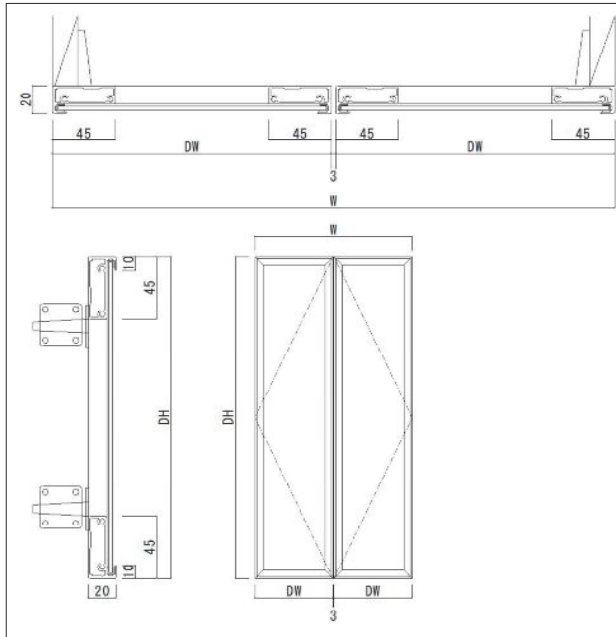

MF-45HIRAKI

MF-45HIKIDO

φ35mmスライド丁番を使用します。

パネルは3mm・4mm厚対応です。
アルミフレームはB2シルバー色(アルマイト)です。

パネルは3mm・4mm厚対応です。
アルミフレームはB2シルバー色(アルマイト)です。

MF-45HIRAKI 参考価格(税抜) ※パネル: ポリスチレン

DW寸法	DH寸法	参考価格
DW≦450mm	DH≦600mm	¥28,000
DW≦450mm	DH≦900mm	¥30,000
DW≦450mm	DH≦1200mm	¥34,000
DW≦450mm	DH≦1500mm	¥38,000
DW≦450mm	DH≦1800mm	¥40,000

- パネルはポリスチレン3mmクリアマット調・ガラス色マット調です。
- アクリル・ポリカーボネート等、各種樹脂パネル、ガラスも取り扱っております。ご相談ください。
- 上記以外の寸法につきましては、ご相談ください。
- スライド丁番別途

MF-45HIKIDO 参考価格(税抜) ※パネル: ポリスチレン
※アルミ四角枠無し

DW寸法	DH寸法	参考価格
DW≦450mm	DH≦600mm	¥28,000
DW≦450mm	DH≦900mm	¥30,000
DW≦450mm	DH≦1200mm	¥34,000
DW≦450mm	DH≦1500mm	¥38,000
DW≦450mm	DH≦1800mm	¥40,000

MF-45HIKIDO 参考価格(税抜) ※パネル: ポリスチレン
※アルミ四角枠有り

DW寸法	DH寸法	参考価格
DW≦450mm	DH≦600mm	¥48,000
DW≦450mm	DH≦900mm	¥50,000
DW≦450mm	DH≦1200mm	¥54,000
DW≦450mm	DH≦1500mm	¥58,000
DW≦450mm	DH≦1800mm	¥60,000

- パネルはポリスチレン3mmクリアマット調・ガラス色マット調です。
- アクリル・ポリカーボネート等、各種樹脂パネル、ガラスも取り扱っております。ご相談ください。
- 上記以外の寸法につきましては、ご相談ください。

MF-53HIRAKI

φ35mmスライド丁番を使用します。

パネルは3mm・4mm・6mm厚対応です。
アルミフレームはマットシルバー色(アルマイト)です。

MF-45HIRAKI 参考価格(税抜) ※パネル:ポリスチレン

DW寸法	DH寸法	参考価格
DW≦450mm	DH≦600mm	¥28,000
DW≦450mm	DH≦900mm	¥30,000
DW≦450mm	DH≦1200mm	¥34,000
DW≦450mm	DH≦1500mm	¥38,000
DW≦450mm	DH≦1800mm	¥40,000