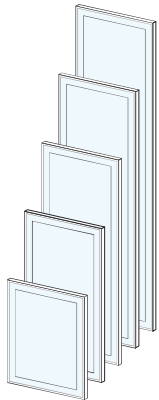

MF-45HIRAKI

MF-45HIKIDO

φ35mmスライド丁番を使用します。

パネルは3mm・4mm厚対応です。
アルミフレームはB2シルバー色(アルマイト)です。

パネルは3mm・4mm厚対応です。
アルミフレームはB2シルバー色(アルマイト)です。

MF-45HIRAKI 参考価格(税抜) ※パネル: ポリスチレン

DW寸法	DH寸法	参考価格
DW≦450mm	DH≦600mm	¥28,000
DW≦450mm	DH≦900mm	¥30,000
DW≦450mm	DH≦1200mm	¥34,000
DW≦450mm	DH≦1500mm	¥38,000
DW≦450mm	DH≦1800mm	¥40,000

- パネルはポリスチレン3mmクリアマット調・ガラス色マット調です。
- アクリル・ポリカーボネート等、各種樹脂パネル、ガラスも取り扱っております。ご相談ください。
- 上記以外の寸法につきましては、ご相談ください。
- スライド丁番別途

MF-45HIKIDO 参考価格(税抜) ※パネル: ポリスチレン
※アルミ四角枠無し

DW寸法	DH寸法	参考価格
DW≦450mm	DH≦600mm	¥28,000
DW≦450mm	DH≦900mm	¥30,000
DW≦450mm	DH≦1200mm	¥34,000
DW≦450mm	DH≦1500mm	¥38,000
DW≦450mm	DH≦1800mm	¥40,000

MF-45HIKIDO 参考価格(税抜) ※パネル: ポリスチレン
※アルミ四角枠有り

DW寸法	DH寸法	参考価格
DW≦450mm	DH≦600mm	¥48,000
DW≦450mm	DH≦900mm	¥50,000
DW≦450mm	DH≦1200mm	¥54,000
DW≦450mm	DH≦1500mm	¥58,000
DW≦450mm	DH≦1800mm	¥60,000

- パネルはポリスチレン3mmクリアマット調・ガラス色マット調です。
- アクリル・ポリカーボネート等、各種樹脂パネル、ガラスも取り扱っております。ご相談ください。
- 上記以外の寸法につきましては、ご相談ください。

MF-53HIRAKI

φ35mmスライド丁番を使用します。

パネルは3mm・4mm・6mm厚対応です。
アルミフレームはマットシルバー色(アルマイト)です。

MF-45HIRAKI 参考価格(税抜) ※パネル:ポリスチレン

DW寸法	DH寸法	参考価格
DW≦450mm	DH≦600mm	¥28,000
DW≦450mm	DH≦900mm	¥30,000
DW≦450mm	DH≦1200mm	¥34,000
DW≦450mm	DH≦1500mm	¥38,000
DW≦450mm	DH≦1800mm	¥40,000