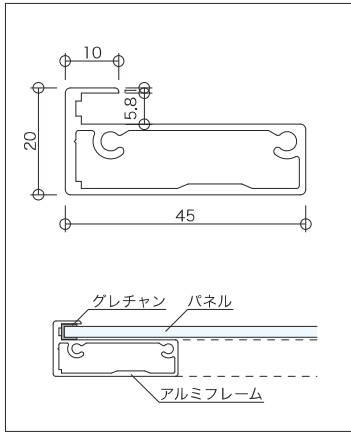

MF-45HIRAKI

MF-45HIKIDO

φ35mmスライド丁番を使用します。

パネルは3mm・4mm厚対応です。
アルミフレームはB2シルバー色(アルマイト)です。

パネルは3mm・4mm厚対応です。
アルミフレームはB2シルバー色(アルマイト)です。

MF-45HIRAKI 参考価格(税抜) ※パネル: ポリスチレン

DW寸法	DH寸法	参考価格
DW≦450mm	DH≦600mm	¥28,000
DW≦450mm	DH≦900mm	¥30,000
DW≦450mm	DH≦1200mm	¥34,000
DW≦450mm	DH≦1500mm	¥38,000
DW≦450mm	DH≦1800mm	¥40,000

- パネルはポリスチレン3mmクリアマット調・ガラス色マット調です。
- アクリル・ポリカーボネート等、各種樹脂パネル、ガラスも取り扱っております。ご相談ください。
- 上記以外の寸法につきましては、ご相談ください。
- スライド丁番別途

MF-45HIKIDO 参考価格(税抜) ※パネル: ポリスチレン
※アルミ四角枠無し

DW寸法	DH寸法	参考価格
DW≦450mm	DH≦600mm	¥28,000
DW≦450mm	DH≦900mm	¥30,000
DW≦450mm	DH≦1200mm	¥34,000
DW≦450mm	DH≦1500mm	¥38,000
DW≦450mm	DH≦1800mm	¥40,000

MF-45HIKIDO 参考価格(税抜) ※パネル: ポリスチレン
※アルミ四角枠有り

DW寸法	DH寸法	参考価格
DW≦450mm	DH≦600mm	¥48,000
DW≦450mm	DH≦900mm	¥50,000
DW≦450mm	DH≦1200mm	¥54,000
DW≦450mm	DH≦1500mm	¥58,000
DW≦450mm	DH≦1800mm	¥60,000

- パネルはポリスチレン3mmクリアマット調・ガラス色マット調です。
- アクリル・ポリカーボネート等、各種樹脂パネル、ガラスも取り扱っております。ご相談ください。
- 上記以外の寸法につきましては、ご相談ください。

MF-53HIRAKI

φ35mmスライド丁番を使用します。

パネルは3mm・4mm・6mm厚対応です。
アルミフレームはマットシルバー色(アルマイト)です。

MF-45HIRAKI 参考価格(税抜) ※パネル:ポリスチレン

DW寸法	DH寸法	参考価格
DW≦450mm	DH≦600mm	¥28,000
DW≦450mm	DH≦900mm	¥30,000
DW≦450mm	DH≦1200mm	¥34,000
DW≦450mm	DH≦1500mm	¥38,000
DW≦450mm	DH≦1800mm	¥40,000